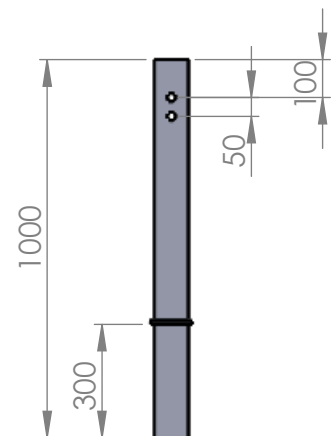

# Kit pour U 12040 :

**Kit chandelles complet pour U 12040**  
*Cocher les composants souhaités*

**C.U. : 12 000 Kg**

**T-12640 - Fourreau**  
**90x90x4 Lg.600**  
 Qté : 6

**T-12650 - Fourreau**  
**90x90x4 Lg.1000**  
 Qté : 6

**T-12660 - Fourreau**  
**90x90x4 Lg.1400**  
 Qté : 6

**T-12540 - Chandelle**  
**à rotule 80x80x4 Lg.650**  
 Qté : 6

**T-12550 - Chandelle**  
**à rotule 90x90x4 Lg.400**  
 Qté : 6

**T-10032N - Ens. 5 patins GM**  
**à rotule noir**  
 Qté : 6