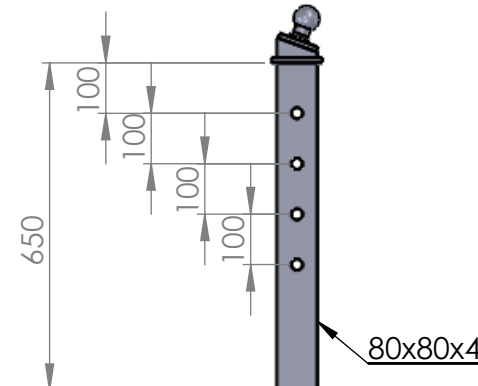

# Kit pour U 12040 :

**Kit chandelles complet pour U 12040**  
*Cocher les composants souhaités*

**C.U. : 12 000 Kg**

**T-12640 - Fourreau**  
**90x90x4 Lg.600**  
 Qté : 6

**T-12650 - Fourreau**  
**90x90x4 Lg.1000**  
 Qté : 6

**T-12660 - Fourreau**  
**90x90x4 Lg.1400**  
 Qté : 6

**T-12540 - Chandelle**  
**à rotule 80x80x4 Lg.650**  
 Qté : 6

**T-12550 - Chandelle**  
**à rotule 90x90x4 Lg.400**  
 Qté : 6

**T-10032N - Ens. 5 patins GM**  
**à rotule noir**  
 Qté : 6