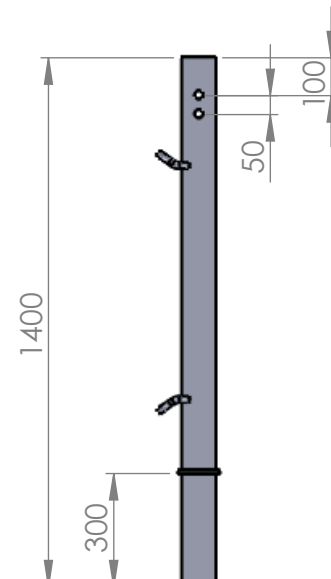

# Kit pour U 12040 :

**Kit chandelles complet pour U 12040**  
*Cocher les composants souhaités*

**C.U. : 12 000 Kg**

**T-12640 - Fourreau**  
**90x90x4 Lg.600**  
 Qté : 6

**T-12650 - Fourreau**  
**90x90x4 Lg.1000**  
 Qté : 6

**T-12660 - Fourreau**  
**90x90x4 Lg.1400**  
 Qté : 6

**T-12540 - Chandelle**  
**à rotule 80x80x4 Lg.650**  
 Qté : 6

**T-12550 - Chandelle**  
**à rotule 90x90x4 Lg.400**  
 Qté : 6

**T-10032N - Ens. 5 patins GM**  
**à rotule noir**  
 Qté : 6