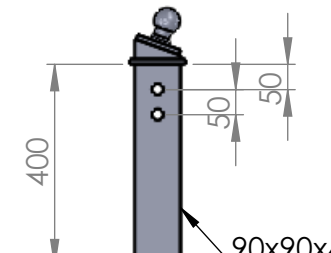

# Kit pour U 12040 :

**Kit chandelles complet pour U 12040**  
*Cocher les composants souhaités*

**C.U. : 12 000 Kg**

**T-12640 - Fourreau**  
**90x90x4 Lg.600**  
 Qté : 6

**T-12650 - Fourreau**  
**90x90x4 Lg.1000**  
 Qté : 6

**T-12660 - Fourreau**  
**90x90x4 Lg.1400**  
 Qté : 6

**T-12540 - Chandelle**  
**à rotule 80x80x4 Lg.650**  
 Qté : 6

**T-12550 - Chandelle**  
**à rotule 90x90x4 Lg.400**  
 Qté : 6

**T-10032N - Ens. 5 patins GM**  
**à rotule noir**  
 Qté : 6