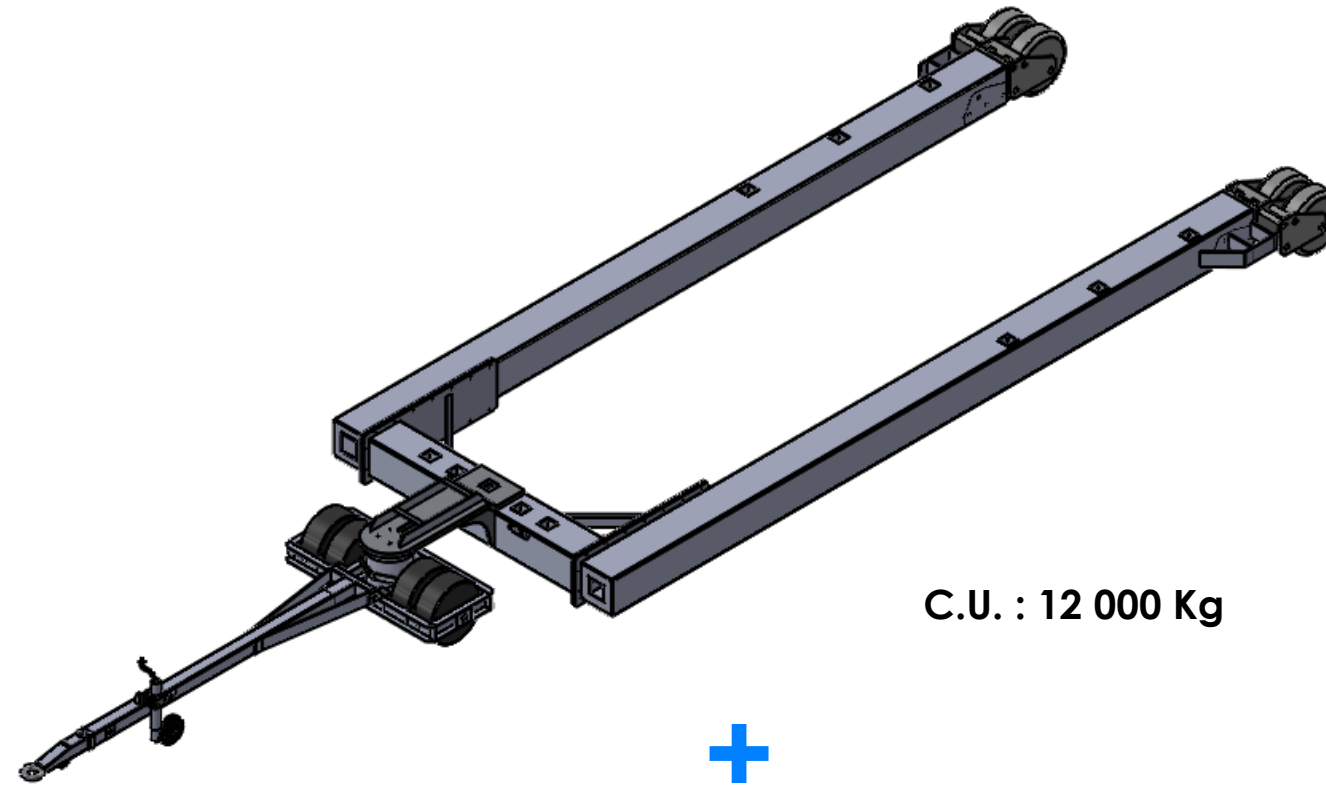

# Kit pour U 12040 :

**Kit chandelles complet pour U 12040**  
*Cocher les composants souhaités*

**C.U. : 12 000 Kg**

**T-12640 - Fourreau**  
**90x90x4 Lg.600**  
 Qté : 6

**T-12650 - Fourreau**  
**90x90x4 Lg.1000**  
 Qté : 6

**T-12660 - Fourreau**  
**90x90x4 Lg.1400**  
 Qté : 6

**T-12540 - Chandelle**  
**à rotule 80x80x4 Lg.650**  
 Qté : 6

**T-12550 - Chandelle**  
**à rotule 90x90x4 Lg.400**  
 Qté : 6

**T-10032N - Ens. 5 patins GM**  
**à rotule noir**  
 Qté : 6