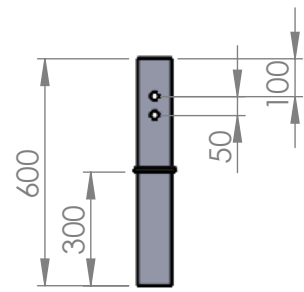

# Kit pour U 12040 :

**Kit chandelles complet pour U 12040**  
*Cocher les composants souhaités*

**C.U. : 12 000 Kg**

**T-12640 - Fourreau**  
**90x90x4 Lg.600**  
 Qté : 6

**T-12650 - Fourreau**  
**90x90x4 Lg.1000**  
 Qté : 6

**T-12660 - Fourreau**  
**90x90x4 Lg.1400**  
 Qté : 6

**T-12540 - Chandelle**  
**à rotule 80x80x4 Lg.650**  
 Qté : 6

**T-12550 - Chandelle**  
**à rotule 90x90x4 Lg.400**  
 Qté : 6

**T-10032N - Ens. 5 patins GM**  
**à rotule noir**  
 Qté : 6